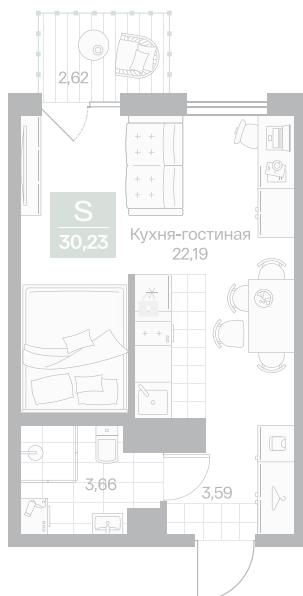

Номер: 139

Студия 30.23 м²

Отсканируйте QR-коды
смотритена сайте
каменный-сад.рф

Цена по запросу

Черновая отделка

Этаж	9	Секция	Дом 1, секция 2
Сдача	4 кв. 2027		

29.05.2026 00:48 (Мск)

Не является публичной офертой, цена может быть скорректирована.
Информация взята с сайта «каменный-сад.рф».

На этаже 9

Студия 30.23 м²

29.05.2026 00:48 (Мск)

Не является публичной офертой, цена может быть скорректирована.
Информация взята с сайта «каменный-сад.рф».

Студия 30.23 м²

29.05.2026 00:48 (Мск)

Не является публичной офертой, цена может быть скорректирована.
Информация взята с сайта «каменный-сад.рф».