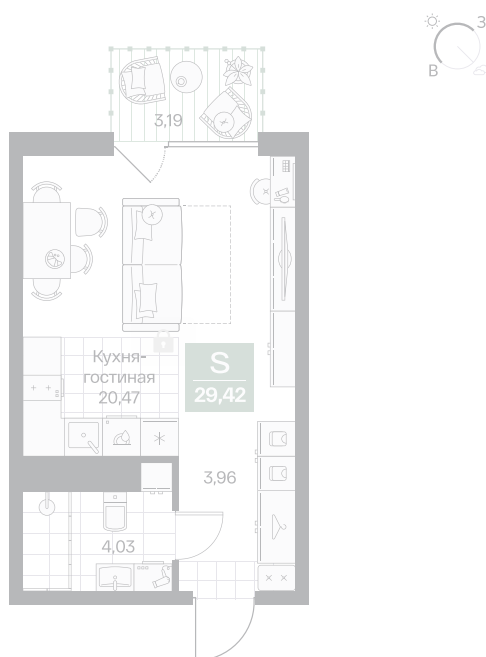

Номер: 140

Студия 29.42 м²

Отсканируйте QR-коды
смотриена сайте
каменный-сад.рф

Цена по запросу

Черновая отделка

Этаж	9	Секция	Дом 1, секция 2
Сдача	4 кв. 2027		

29.05.2026 02:41 (Мск)

Не является публичной офертой, цена может быть скорректирована.
Информация взята с сайта «каменный-сад.рф».

На этаже 9

Студия 29.42 м²

29.05.2026 02:41 (Мск)

Не является публичной офертой, цена может быть скорректирована.
Информация взята с сайта «каменный-сад.рф».

Студия 29.42 м²

29.05.2026 02:41 (Мск)

Не является публичной офертой, цена может быть скорректирована.
Информация взята с сайта «каменный-сад.рф».