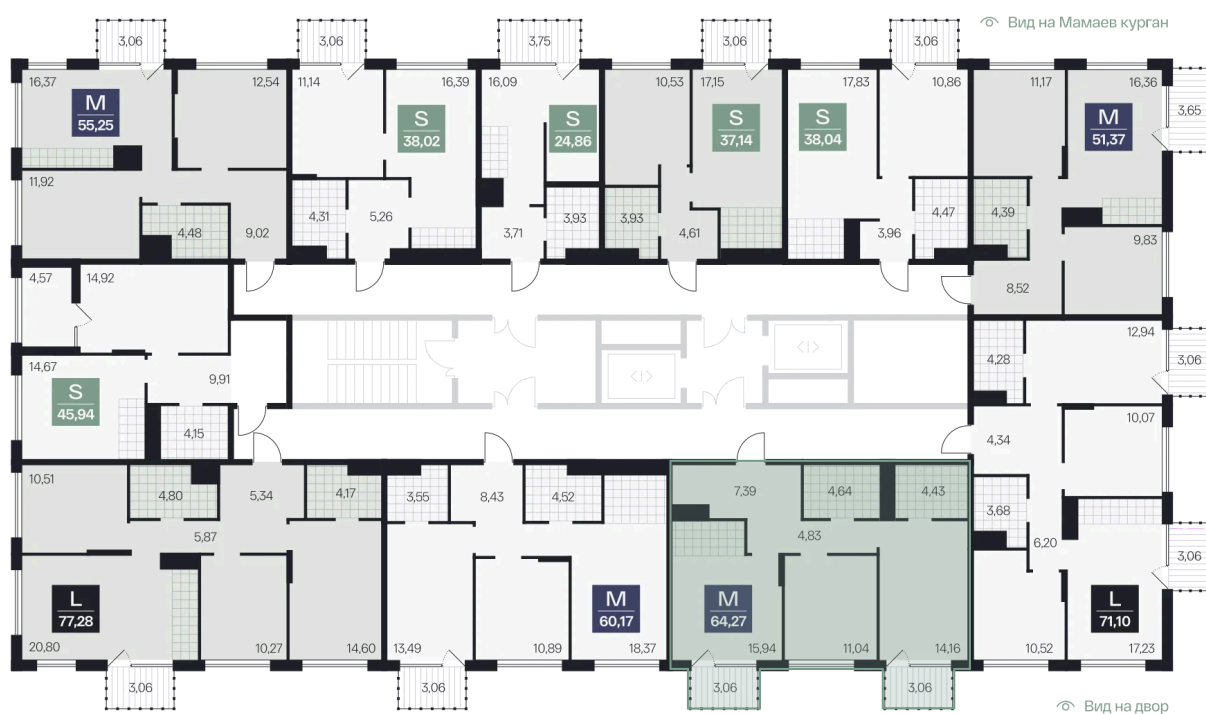

На этаже 4

2 комнатная 64.27 м²

11.04.2026 06:18 (Мск)

Не является публичной офертой, цена может быть скорректирована. Информация взята с сайта «каменный-сад.рф»