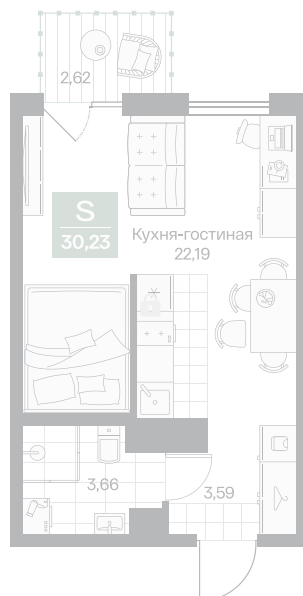

Номер: 148

Студия 30.23 м²

Отсканируйте QR-коды
смотриена сайте
каменный-сад.рф

Цена по запросу

Черновая отделка

Этаж	10	Секция	Дом 1, секция 2
Сдача	4 кв. 2027		

29.05.2026 00:46 (Мск)

Не является публичной офертой, цена может быть скорректирована.
Информация взята с сайта «каменный-сад.рф».

На этаже 10

Студия 30.23 м²

Вид на двор

29.05.2026 00:46 (Мск)

Не является публичной офертой, цена может быть скорректирована.
Информация взята с сайта «каменный-сад.рф».

Студия 30.23 м²

29.05.2026 00:46 (Мск)