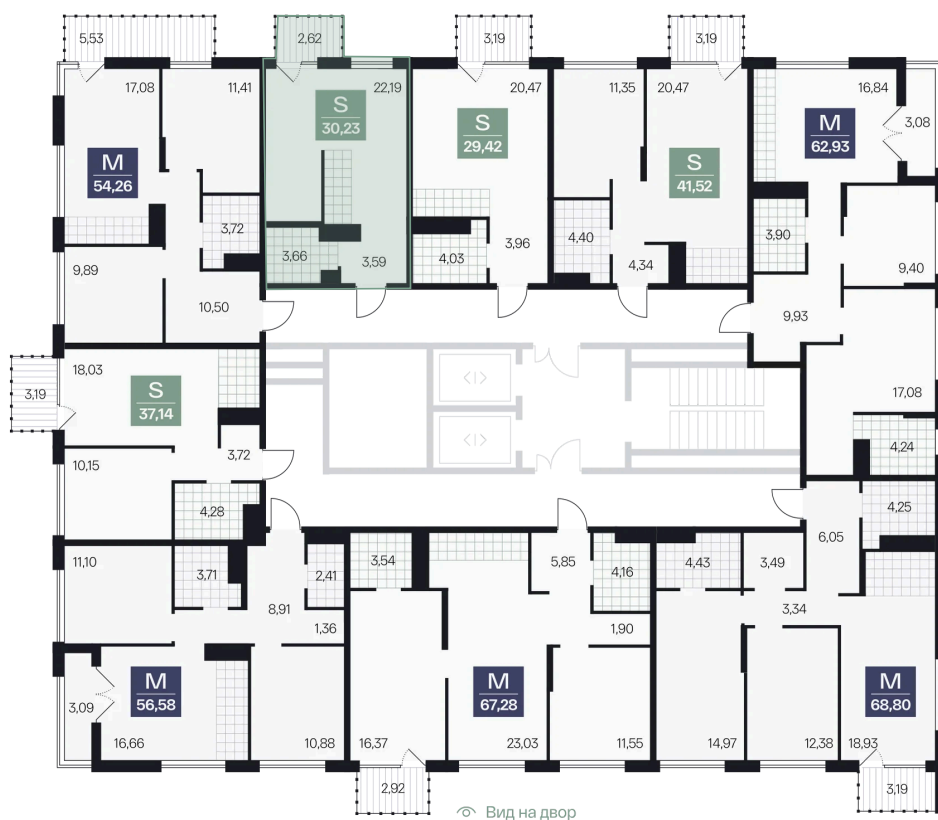

Номер: 148

Студия 30.23 м²

Отсканируйте QR-коды
смотриена сайте
каменный-сад.рф

Цена по запросу

Черновая отделка

Этаж	10	Секция	Дом 1, секция 2
Сдача	4 кв. 2027		

29.05.2026 00:46 (Мск)

Не является публичной офертой, цена может быть скорректирована.
Информация взята с сайта «каменный-сад.рф».

На этаже 10

Студия 30.23 м²

Вид на двор

29.05.2026 00:46 (Мск)

Не является публичной офертой, цена может быть скорректирована.
Информация взята с сайта «каменный-сад.рф».

Студия 30.23 м²

29.05.2026 00:46 (Мск)